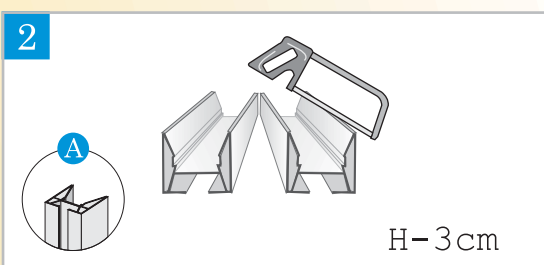

Istruzioni di Montaggio
Assembling Instructions

porta a soffietto

- Falttür
- Voudeur
- Porte extensible
- Puerta plegable
- Porta de foie
- Folding door
- Katlanır Kapı
- Ușă pliantă
- leloču durvis
- Foldedør
- Vikdörr
- Foldedør
- Taiteovi
- Drzwi składane

con
serratura
in Alluminio
with
Aluminium
lock