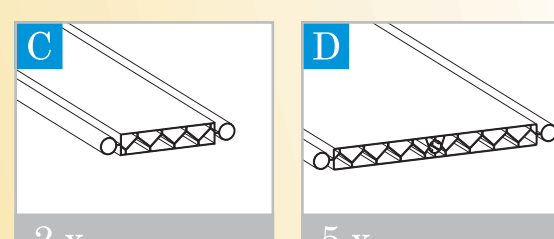

Istruzioni di Montaggio
Assembling Instructions

porta a soffietto

- Falttür
- Voudeur
- Porte extensible
- Puerta plegable
- Porta de foie
- Folding door
- Katlanır Kapı
- Ușă pliantă
- leloču durvis
- Foldedør
- Vikdörr
- Foldedør
- Taiteovi
- Drzwi składane

con
serratura
in Alluminio
with
Aluminium
lock

Packaging

Pannello Aggiuntivo

Additional Panel

Larghezza (cm) Width	Porta Door	Pannello Aggiuntivo Additional Panel
... → 74,5	1	-
75 → 87	1	-
87,5 → 99,5	1	1
100 → 112	1	2
112,5 → 124,5	1	3
125 → 137	1	4
137,5 → 149,5	1	5
150 → 162	1	6
162,5 → 174,5	1	7
175 → 187	1	8
187,5 → 199,5	1	9
200 → 212	1	10
212,5 → 224,5	1	11

Optional

MODULO

Telaio in PVC per
porta a soffietto
PVC frame
for folding doors

Ricambi Spare-parts

Serratura Lock Kit accessori Kit Accessories Scorrimento Slideway