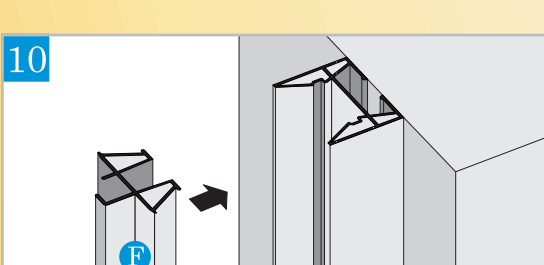

Istruzioni di Montaggio
Assembling Instructions

porta a soffietto

- Falttür
- Voudeur
- Porte extensible
- Puerta plegable
- Porta de foie
- Folding door
- Katlanır Kapı
- Ușă pliantă
- leloču durvis
- Foldedør
- Vikdörr
- Foldedør
- Taiteovi
- Drzwi składane

con
serratura
in Alluminio
with
Aluminium
lock