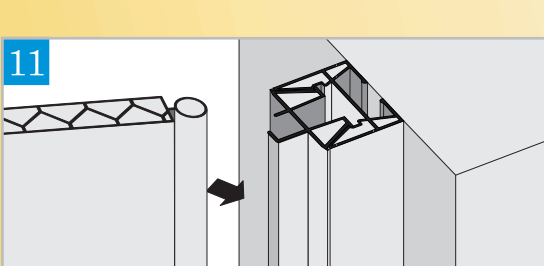

Istruzioni di Montaggio
Assembling Instructions

porta a soffietto

- Falttür
- Voudeur
- Porte extensible
- Puerta plegable
- Porta de foie
- Folding door
- Katlanır Kapı
- Ușă pliantă
- leloču durvis
- Foldedør
- Vikdörr
- Foldedør
- Taiteovi
- Drzwi składane

con
serratura
in Alluminio
with
Aluminium
lock