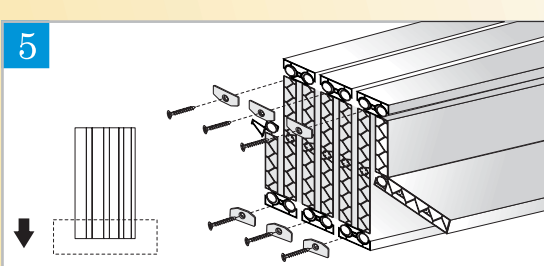

Istruzioni di Montaggio
Assembling Instructions

porta a soffietto

- Falttür
- Voudeur
- Porte extensible
- Puerta plegable
- Porta de foie
- Folding door
- Katlanır Kapı
- Ușă pliantă
- leloču durvis
- Foldedør
- Vikdörr
- Foldedør
- Taiteovi
- Drzwi składane

con
serratura
in Alluminio
with
Aluminium
lock