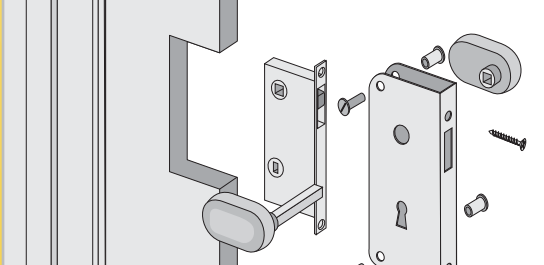

Istruzioni di Montaggio
Assembling Instructions

porta a soffietto

- Falttür
- Voudeur
- Porte extensible
- Puerta plegable
- Porta de foie
- Folding door
- Katlanır Kapı
- Ușă pliantă
- leloču durvis
- Foldedør
- Vikdörr
- Foldedør
- Taiteovi
- Drzwi składane

con
serratura
in Alluminio
with
Aluminium
lock