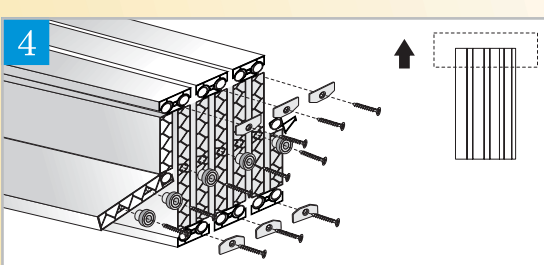

Istruzioni di Montaggio
Assembling Instructions

porta a soffietto

- Falttür
- Voudeur
- Porte extensible
- Puerta plegable
- Porta de foie
- Folding door
- Katlanır Kapı
- Ușă pliantă
- leloču durvis
- Foldedør
- Vikdörr
- Foldedør
- Taiteovi
- Drzwi składane

con
serratura
in Alluminio
with
Aluminium
lock