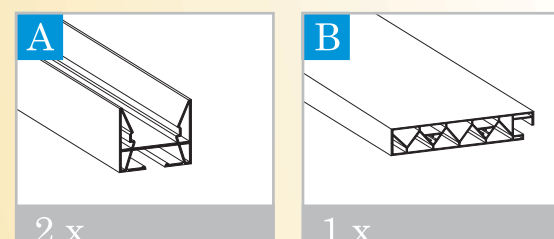

Istruzioni di Montaggio
Assembling Instructions

porta a soffietto

- Falttür
- Voudeur
- Porte extensible
- Puerta plegable
- Porta de foie
- Folding door
- Katlanır Kapı
- Ușă pliantă
- leloču durvis
- Foldedør
- Vikdörr
- Foldedør
- Taiteovi
- Drzwi składane

con
serratura
in Alluminio
with
Aluminium
lock

Packaging

Pannello Aggiuntivo

Additional Panel

Larghezza (cm) Width	Porta Door	Pannello Aggiuntivo Additional Panel
... → 74,5	1	-
75 → 87	1	-
87,5 → 99,5	1	1
100 → 112	1	2
112,5 → 124,5	1	3
125 → 137	1	4
137,5 → 149,5	1	5
150 → 162	1	6
162,5 → 174,5	1	7
175 → 187	1	8
187,5 → 199,5	1	9
200 → 212	1	10
212,5 → 224,5	1	11

Optional

MODULO

Telaio in PVC per
porta a soffietto
PVC frame
for folding doors

Ricambi Spare-parts

Serratura Lock Kit accessori Kit Accessories Scorrimento Slideway