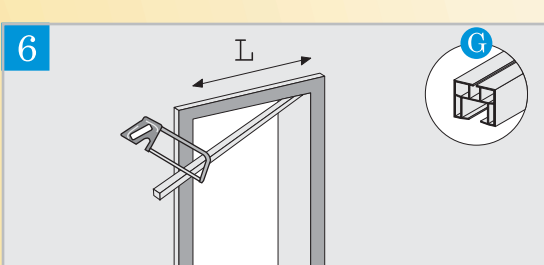

Istruzioni di Montaggio
Assembling Instructions

porta a soffietto

- Falttür
- Voudeur
- Porte extensible
- Puerta plegable
- Porta de foie
- Folding door
- Katlanır Kapı
- Ușă pliantă
- leloču durvis
- Foldedør
- Vikdörr
- Foldedør
- Taiteovi
- Drzwi składane

con
serratura
in Alluminio
with
Aluminium
lock