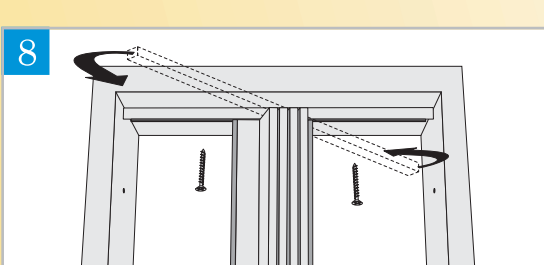

Istruzioni di Montaggio
Assembling Instructions

porta a soffietto

- Falttür
- Voudeur
- Porte extensible
- Puerta plegable
- Porta de foie
- Folding door
- Katlanır Kapı
- Ușă pliantă
- leloču durvis
- Foldedør
- Vikdörr
- Foldedør
- Taiteovi
- Drzwi składane

con
serratura
in Alluminio
with
Aluminium
lock