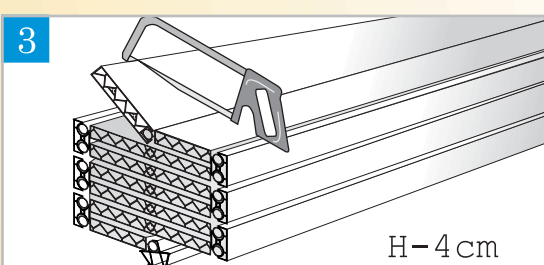

Istruzioni di Montaggio
Assembling Instructions

porta a soffietto

- Falttür
- Voudeur
- Porte extensible
- Puerta plegable
- Porta de foie
- Folding door
- Katlanır Kapı
- Ușă pliantă
- leloču durvis
- Foldedør
- Vikdörr
- Foldedør
- Taiteovi
- Drzwi składane

con
serratura
in Alluminio
with
Aluminium
lock