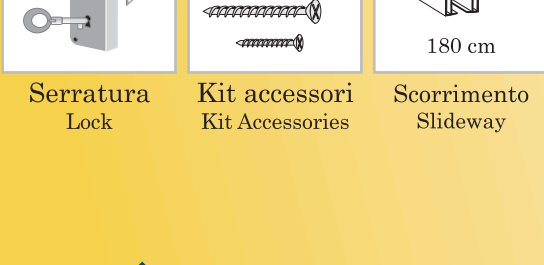

Istruzioni di Montaggio
Assembling Instructions

porta a soffietto

- Falttür
- Voudeur
- Porte extensible
- Puerta plegable
- Porta de foie
- Folding door
- Katlanır Kapı
- Ușă pliantă
- leloču durvis
- Foldedør
- Vikdörr
- Foldedør
- Taiteovi
- Drzwi składane

con
serratura
in Alluminio
with
Aluminium
lock