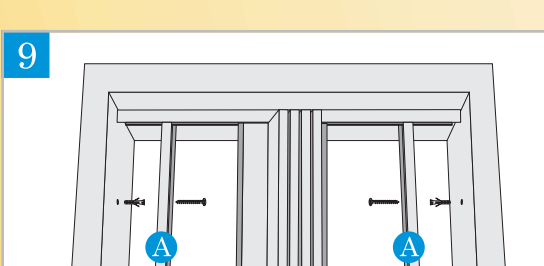

Istruzioni di Montaggio
Assembling Instructions

porta a soffietto

- Falttür
- Voudeur
- Porte extensible
- Puerta plegable
- Porta de foie
- Folding door
- Katlanır Kapı
- Ușă pliantă
- leloču durvis
- Foldedør
- Vikdörr
- Foldedør
- Taiteovi
- Drzwi składane

con
serratura
in Alluminio
with
Aluminium
lock