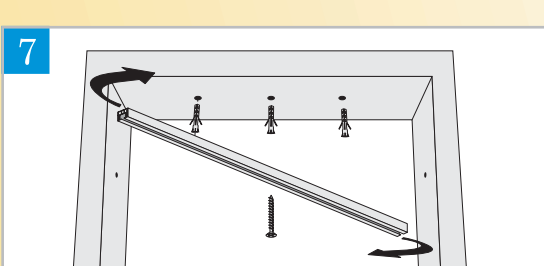

Istruzioni di Montaggio
Assembling Instructions

porta a soffietto

- Falttür
- Voudeur
- Porte extensible
- Puerta plegable
- Porta de foie
- Folding door
- Katlanır Kapı
- Ușă pliantă
- leloču durvis
- Foldedør
- Vikdörr
- Foldedør
- Taiteovi
- Drzwi składane

con
serratura
in Alluminio
with
Aluminium
lock