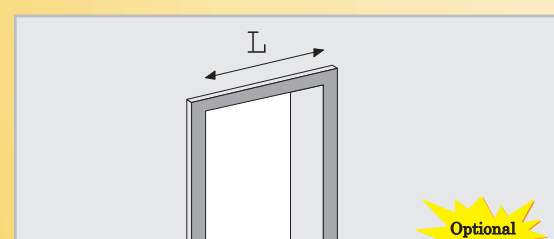

Pannello Aggiuntivo

Additional Panel

Larghezza (cm) Width	Porta Door	Pannello Aggiuntivo Additional Panel
... → 74,5	1	-
75 → 87	1	-
87,5 → 99,5	1	1
100 → 112	1	2
112,5 → 124,5	1	3
125 → 137	1	4
137,5 → 149,5	1	5
150 → 162	1	6
162,5 → 174,5	1	7
175 → 187	1	8
187,5 → 199,5	1	9
200 → 212	1	10
212,5 → 224,5	1	11

Optional

MODULO

Telaio in PVC per
porta a soffietto
PVC frame
for folding doors