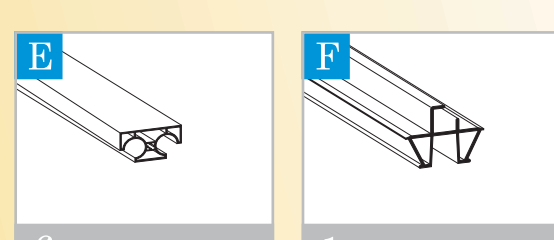

Istruzioni di Montaggio
Assembling Instructions

porta a soffietto

- Falttür
- Voudeur
- Porte extensible
- Puerta plegable
- Porta de foie
- Folding door
- Katlanır Kapı
- Ușă pliantă
- leloču durvis
- Foldedør
- Vikdörr
- Foldedør
- Taiteovi
- Drzwi składane

con
serratura
in Alluminio
with
Aluminium
lock

Packaging

Pannello Aggiuntivo

Additional Panel

Larghezza (cm) Width	Porta Door	Pannello Aggiuntivo Additional Panel
... → 74,5	1	-
75 → 87	1	-
87,5 → 99,5	1	1
100 → 112	1	2
112,5 → 124,5	1	3
125 → 137	1	4
137,5 → 149,5	1	5
150 → 162	1	6
162,5 → 174,5	1	7
175 → 187	1	8
187,5 → 199,5	1	9
200 → 212	1	10
212,5 → 224,5	1	11

Optional

MODULO

Telaio in PVC per
porta a soffietto
PVC frame
for folding doors

Ricambi Spare-parts

Serratura Lock Kit accessori Kit Accessories Scorrimento Slideway