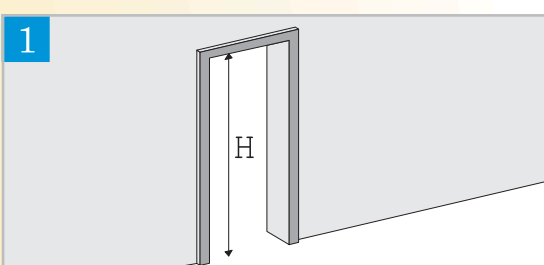

Istruzioni di Montaggio
Assembling Instructions

porta a soffietto

- Falttür
- Voudeur
- Porte extensible
- Puerta plegable
- Porta de foie
- Folding door
- Katlanır Kapı
- Ușă pliantă
- leloču durvis
- Foldedør
- Vikdörr
- Foldedør
- Taiteovi
- Drzwi składane

con
serratura
in Alluminio
with
Aluminium
lock