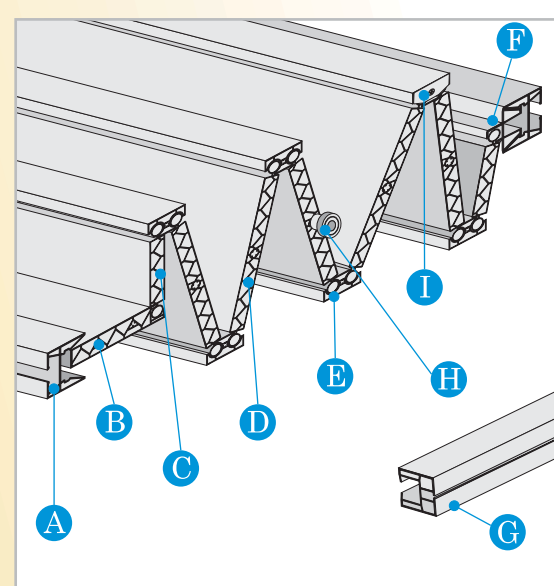

Istruzioni di Montaggio
Assembling Instructions

porta a soffietto

- Falttür
- Voudeur
- Porte extensible
- Puerta plegable
- Porta de foie
- Folding door
- Katlanır Kapı
- Ușă pliantă
- leloču durvis
- Foldedør
- Vikdörr
- Foldedør
- Taiteovi
- Drzwi składane

con
serratura
in Alluminio
with
Aluminium
lock

Packaging

Pannello Aggiuntivo

Additional Panel

Larghezza (cm) Width	Porta Door	Pannello Aggiuntivo Additional Panel
... → 74,5	1	-
75 → 87	1	-
87,5 → 99,5	1	1
100 → 112	1	2
112,5 → 124,5	1	3
125 → 137	1	4
137,5 → 149,5	1	5
150 → 162	1	6
162,5 → 174,5	1	7
175 → 187	1	8
187,5 → 199,5	1	9
200 → 212	1	10
212,5 → 224,5	1	11

Optional

MODULO

Telaio in PVC per
porta a soffietto
PVC frame
for folding doors

Ricambi Spare-parts

Serratura Lock Kit accessori Kit Accessories Scorrimento Slideway